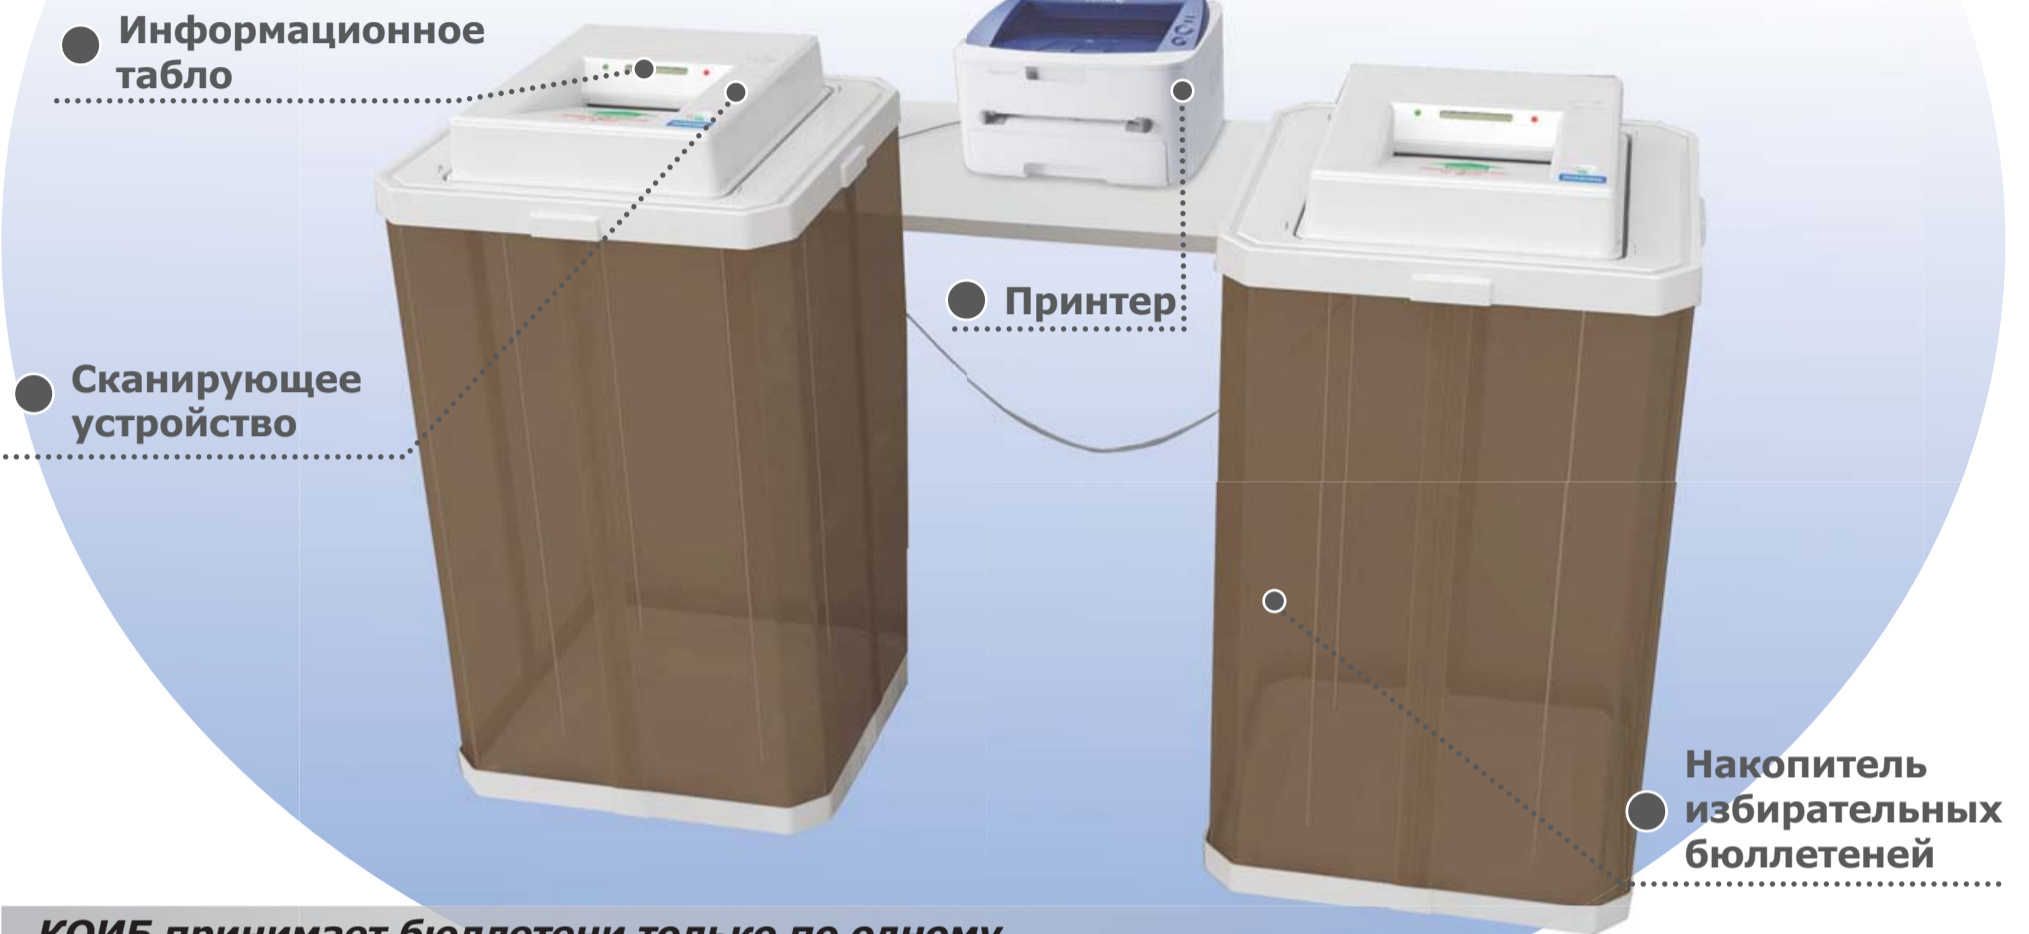

Усовершенствованный КОИБ*

Как устроен КОИБ?

КОИБ принимает бюллетени только по одному

КОИБ принимает бюллетени только установленной формы

КОИБ-2010 позволяет**:

- принимать и обрабатывать бюллетени;
- осуществлять автоматический подсчет голосов;
- формировать и печатать протокол об итогах голосования с QR-кодом;
- оглашать результаты голосования по каждому выбору через встроенный громкоговоритель;
- благодаря считыванию кода сканером ускорить ввод протокола УИК в ГАС «Выборы»;
- сократить время подведения итогов голосования.

Обязательные требования**:

- КОИБ на участке должен находиться в поле зрения членов УИК, наблюдателей, в том числе во время проведения тестирования техники;
- при наличии видеонаблюдения КОИБ должен попадать в зону видимости камер;
- помещение для голосования должно быть оборудовано стационарной или переносной розеткой для подключения КОИБ;
- по указанию председателя УИК операторы КОИБ распечатывают результаты голосования на участке и передают председателю, заместителю или секретарю УИК.